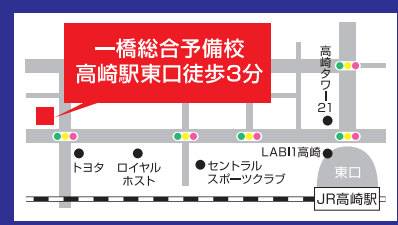

大学・高校合格のための徹底個別指導プラス少人数制授業

一橋総合予備校

0120-845010

TEL.027-327-0100(代)
群馬県高崎市東町70番地
[高崎駅東口徒歩3分]

お気軽にお問い合わせください

- ●大学合格コース[高卒生・高校生]
- ●高校合格コース[中学生・小学生]
- ●高認、英検、各種合格コース

高卒生・高校生・中学生・小学生・高認生/全教科